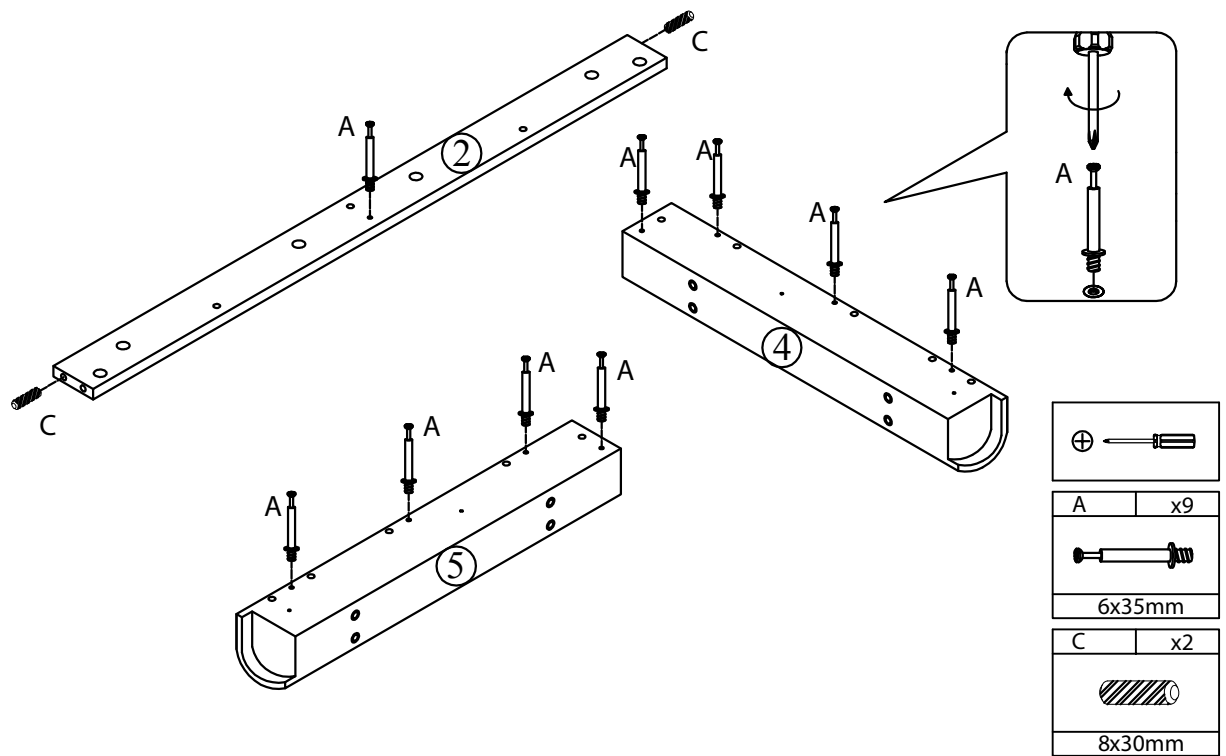

ofichairs®

Escritorio COPENHAGHE

Step 1

Step 2