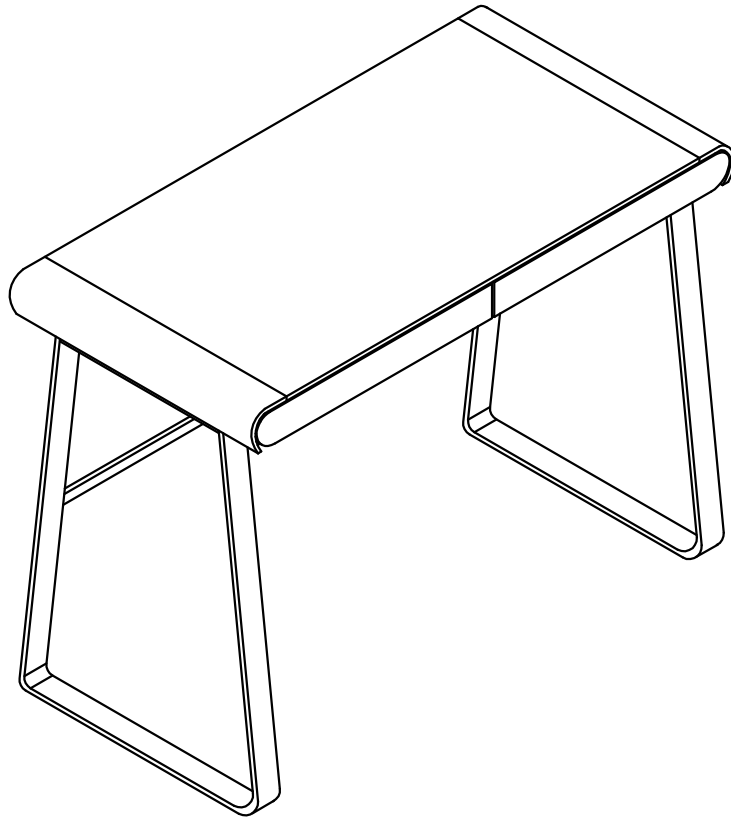

ofichairs®

Escritorio COPENHAGHE

Item No: LDK330-09

ofichairs®

Escritorio COPENHAGHE

A	x19	B	x19	C	x17	D	x8	E	x16	F	x1
6x35mm		15x10mm		8x30mm		M6x25mm		3x12mm		M4	
G	x8	H	x4	I	x9	J	x4				
4x35mm		340mm		M6x12mm		40x30x5mm					

ofichairs®

Escritorio COPENHAGHE

Step 1

Step 2

Step 3

Step 4

Step 5

B	x8
15x10mm	