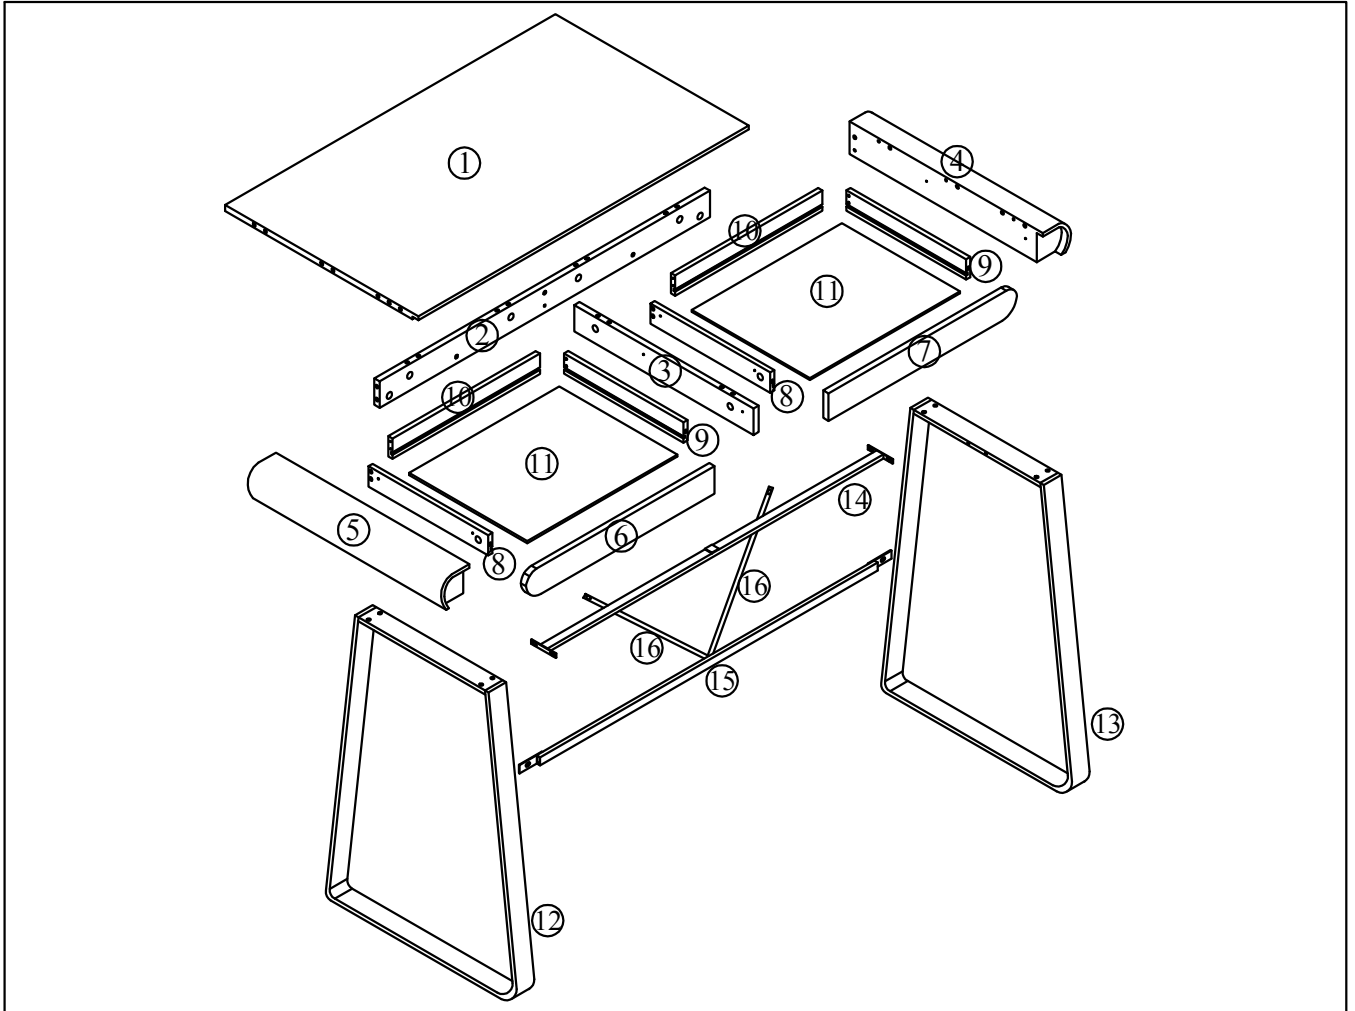

ofichairs®

Escritorio COPENHAGHE

Item No: LDK330-09

ofichairs®

Escritorio COPENHAGHE

A	x19	B	x19	C	x17	D	x8	E	x16	F	x1
6x35mm		15x10mm		8x30mm		M6x25mm		3x12mm		M4	
G	x8	H	x4	I	x9	J	x4				
4x35mm		340mm		M6x12mm		40x30x5mm					

ofichairs®

Escritorio COPENHAGHE

Step 1

Step 2

Step 3

Step 4

Step 5

B	x8
15x10mm	

Step 10

F	x1
M4	
I	x3
6x12mm	
J	x4
40x30x5mm	

Step 11

⊕	
[Screw icon]	
G	x8
[Screw icon]	
4x35mm	

Step 12

⊕	
[Screw icon]	
A	x4
[Screw icon]	
6x35mm	

Step 13

⊖	
B	x4
	
15x10mm	